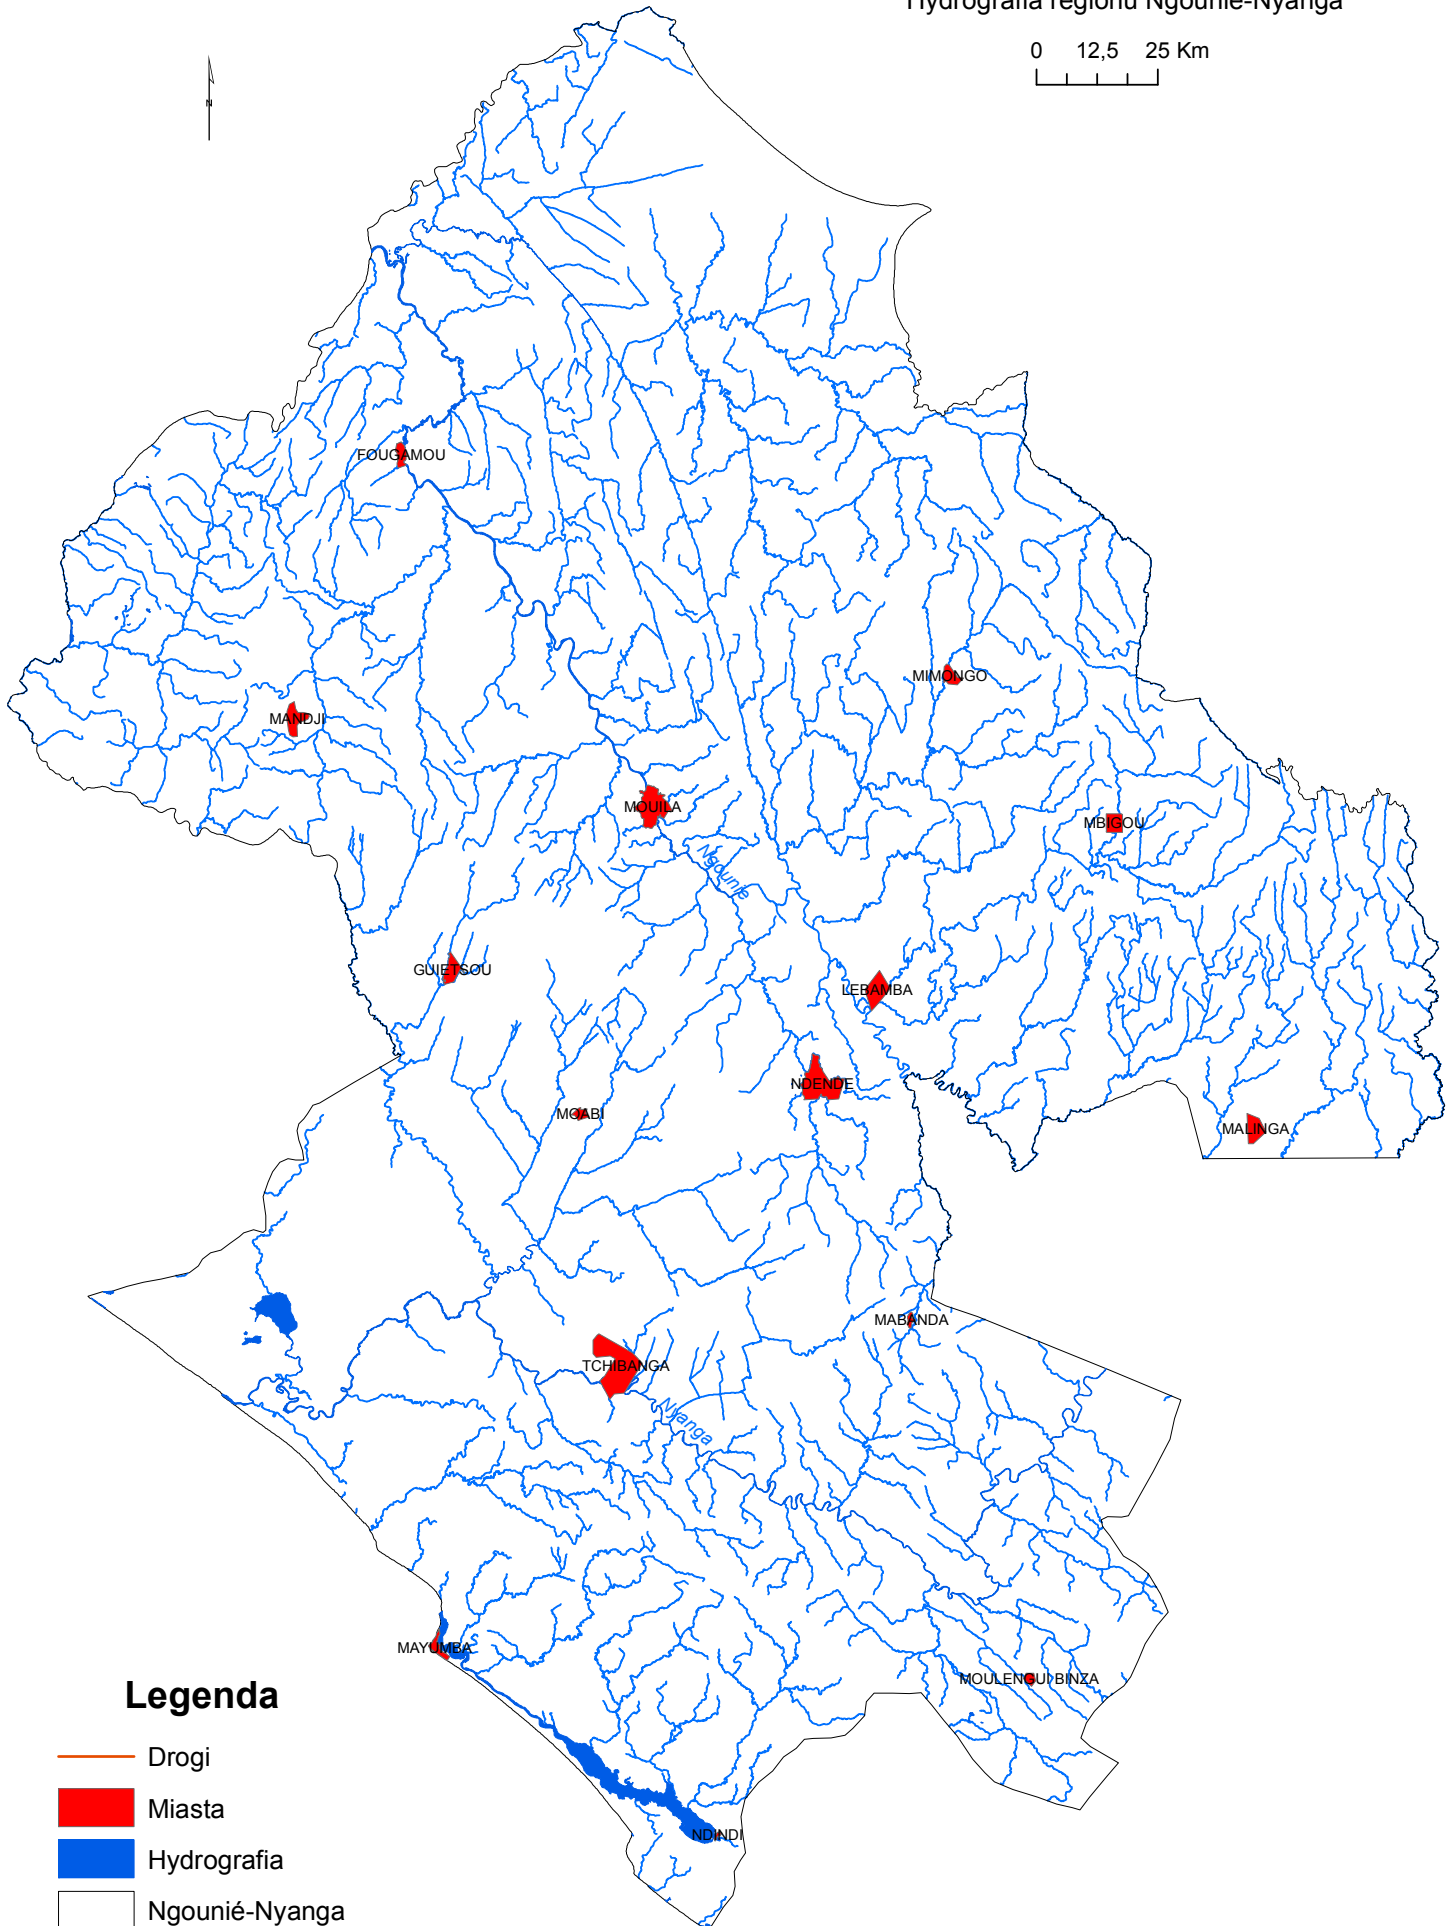

### B.1.3.

### Hydrografia regionu Ngounié-Nyanga

0 12,5 25 Km

### Legenda

- Drogi
- Miasta
- Hydrografia
- Ngounié-Nyanga