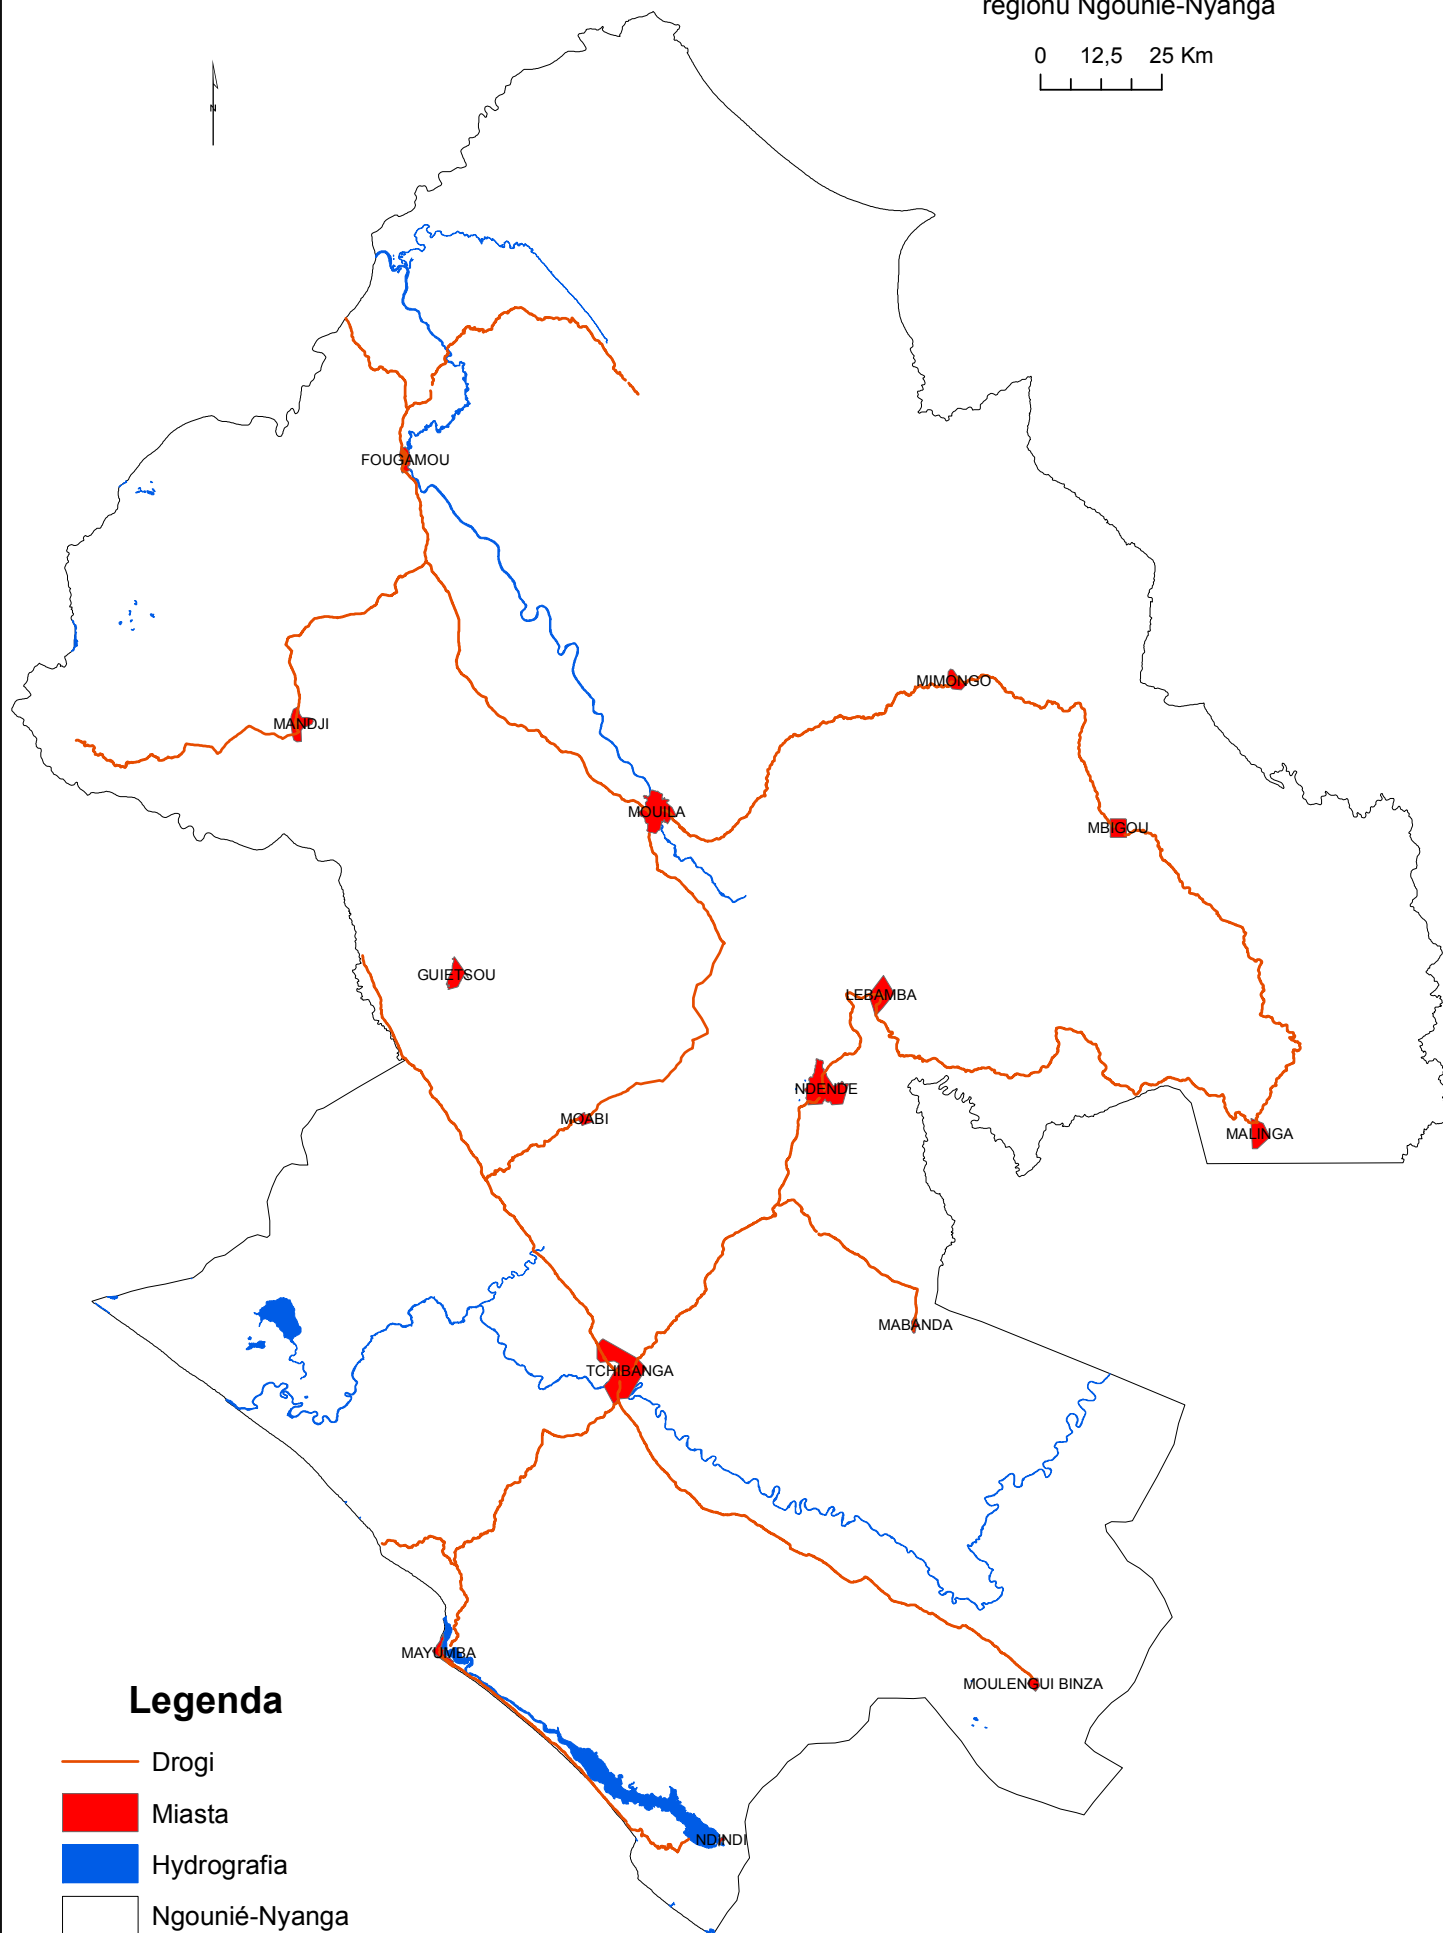

B.1.4.

Mapa miasta i główny drogi regionu Ngounié-Nyanga

0 12,5 25 Km

Legenda

- Drogi
- Miasta
- Hydrografia
- Ngounié-Nyanga